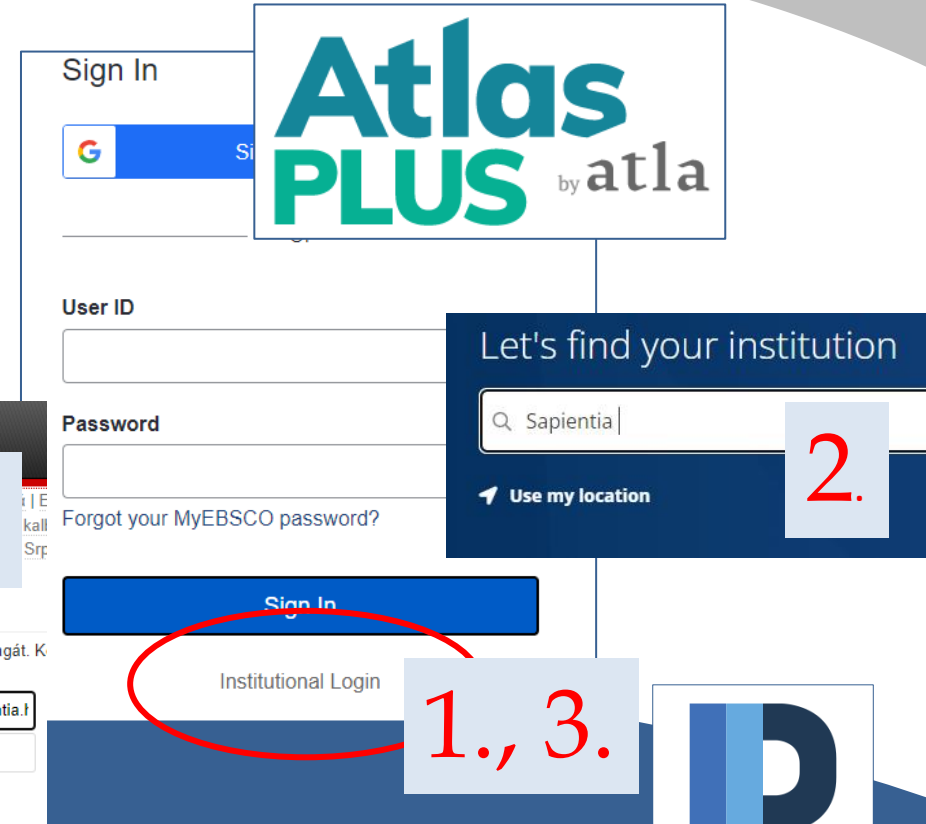

Adatbázisok elérése eduID-val

Az előfizetett online tartalmak távoli elérése a Főiskola oktatói, hallgatói, munkatársai számára biztosított. Az adatbázisok használatához eduID azonosítás szükséges.

IDEGEN NYELVŰ ADATBÁZISOK ESETÉBEN

- Az „**Institutional Login**” linkre kattintás után szükséges az intézmény szabad szavas megkeresése
- A kapott listából a **Sapientia College of Theology** választása
- Felhasználónév **neptunkód@labor.sapientia.hu**
- Jelszó
Könyvtári számítógépen aktivált jelszó